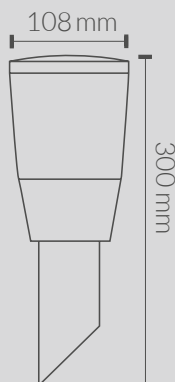

Ficha Técnica

ESPECIFICACIONES TÉCNICAS

Código	870901
Bocal	-
Potência	1x w máx.
Material	° h#
Acabamento	Preto
Dimensões	108x300mm

*Lâmpada não incluída.